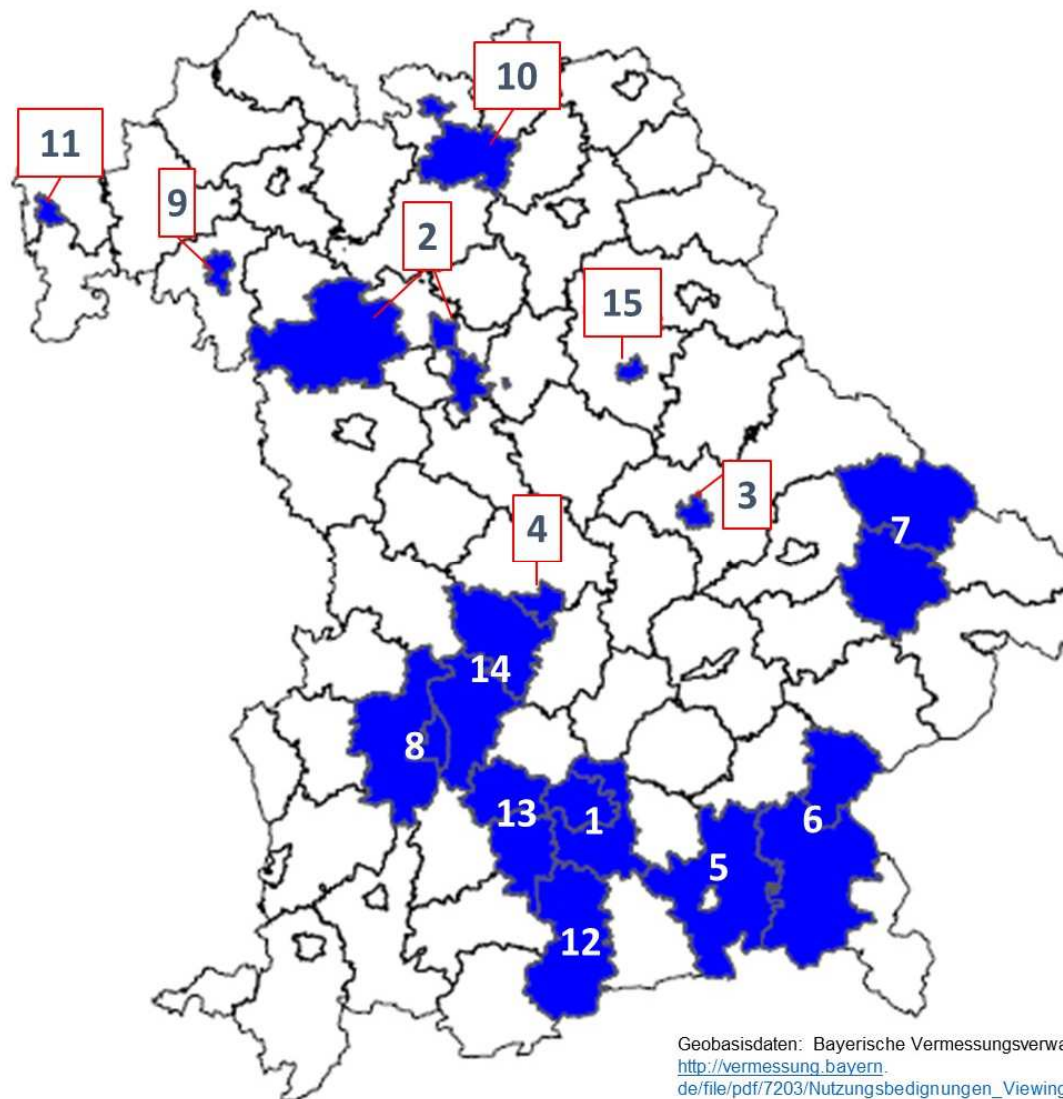

Übersicht Modellregionen

Nr.	Land- und Stadtkreise
1	Stadtkreis München und Landkreis München
2	Stadtkreis Erlangen, Stadtkreis Nürnberg, Landkreis Neustadt a. d. Aisch- Bad Windsheim
3	Stadtkreis Regensburg
4	Stadtkreis Ingolstadt
5	Landkreis Rosenheim
6	Landkreis Traunstein und Landkreis Altötting
7	Landkreis Deggendorf und Landkreis Regen
8	Stadtkreis Augsburg und Landkreis Augsburg
9	Stadtkreis Würzburg
10	Stadtkreis Coburg und Landkreis Lichtenfels
11	Stadtkreis Aschaffenburg
12	Landkreis Bad Tölz-Wolfratshausen
13	Landkreis Fürstentfeldbruck und Landkreis Starnberg
14	Landkreis Aichach-Friedberg und Landkreis Neuburg-Schrobenhausen
15	Stadtkreis Amberg

Geobasisdaten: Bayerische Vermessungsverwaltung, Nr. 724/ 16,
http://vermessung.bayern.de/file/pdf/7203/Nutzungsbedingungen_Viewing.pdf.